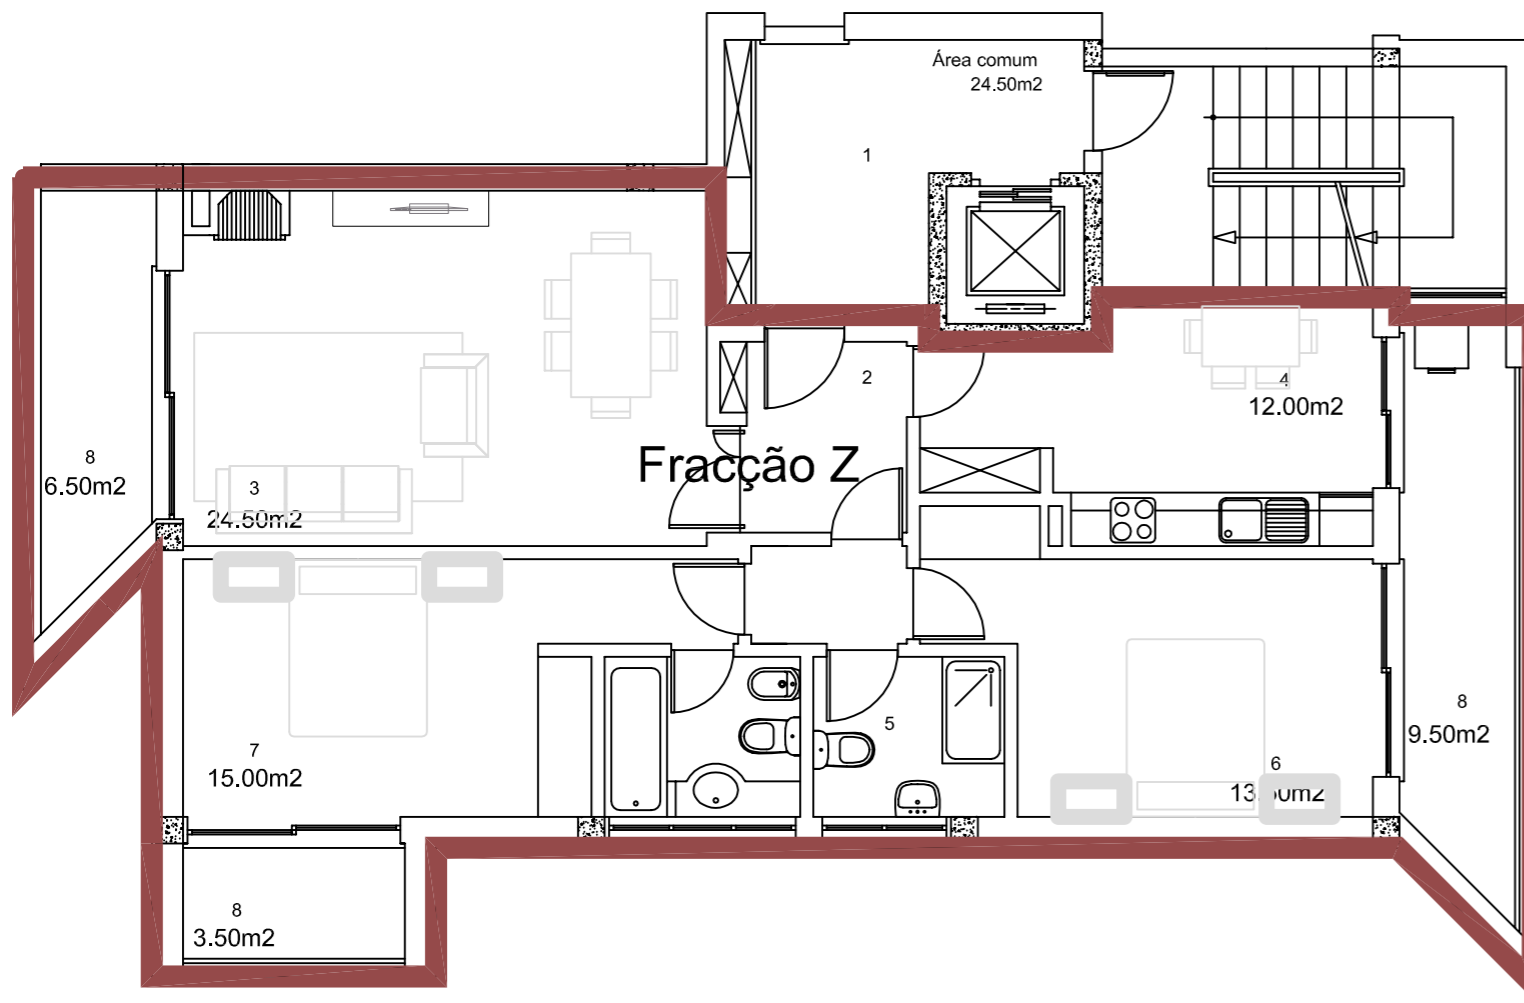

Fracção Z

T2

área bruta da fracção = 116.35m²

área de habitação = 96.85m²

área de varandas = 19.50m²

área de garagem = 24.00m²